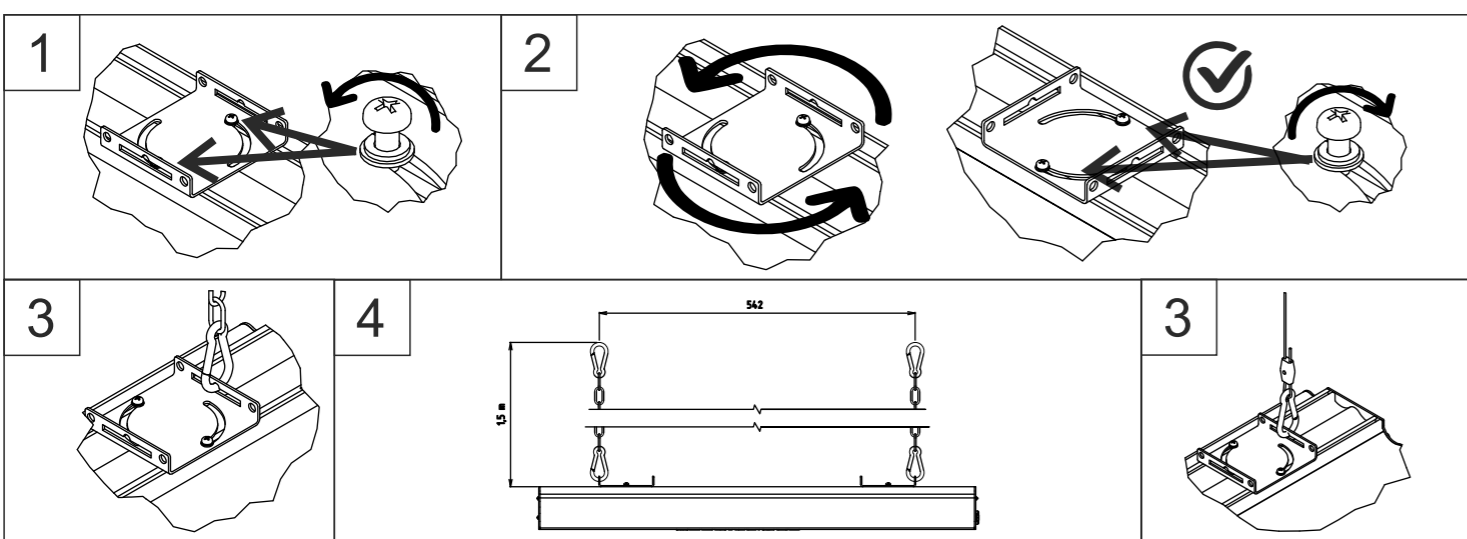

RETIAZKOVÝ ZÁVES

LANKOVÝ ZÁVES

Lesnícka 2/A
Prešov 08005
Slovensko

www.led-solar.sk
www.sterilizaciavzduchu.sk

675.000 - 2101.003 - SK

STERILLIGHT Air

SK

NÁVOD

NA MONTÁŽ A POUŽITIE

POZOR! PREČÍTAJTE SI NÁVOD!

UPOZORNENIE: TOTO ZARIADENIE OBSAHUJE ZDROJ UV ŽIARENIA.
NEPOZERAJTE SA NA ZDROJ SVETLA!

TENTO SPOTREBIČ MÔŽU POUŽÍVAŤ DETI OD 8 ROKOV A OSOBY SO ZNÍŽENÝMI DUŠEVNÝMI SCHOPNOSŤAMI ALEBO S NEDOSTATKOM SKÚSENOSTÍ ALEBO ZNALOSTÍ, AK SÚ POD DOZOROM ALEBO DOSTALI POKYNY TÝKAJÚCE SA BEZPEČNÉHO POUŽÍVANIA SPOTREBIČA A POROZUMELI NEBEZPEČENSTVU, KTORÉ JE S TÝM SPOJENÉ. DETI SA NESMÚ HRAŤ SO SPOTREBIČOM. ČISTENIE A ÚDRŽBU POUŽÍVATEĽOM NESMÚ VYKONÁVAŤ DETI BEZ DOZORU.

PRED MANIPULÁCIOU SO ZARIADENÍM PRÍSTROJ ODPOJTE OD NAPÁJANIA!

1. PRI NEODBORNEJ MANIPULÁCII SO ZARIADENÍM HROZÍ:
2. NEBEZPEČENSTVO ZÁSAHU ELEKTRICKÝM PRÚDOM!
   - NEBEZPEČENSTVO ZÁSAHU ULTRAFIALOVÝM ŽIARENÍM!
   - NEBEZPEČENSTVO VDÝCHNUTIA ORTUŤOVÝCH PÁR!

PRED NEBEZPEČENSTVOM ZÁSAHU JE POTREBNÉ SA CHRÁNIŤ OCHRANNÝMI PROSTRIEDKAMI A OCHRANNÝM ODEVOM!

INŠTALÁCIU A ÚDRŽBU ZARIADENIA SMIE VYKONÁVAŤ IBA POUČENÁ OSOBA! V PRÍPADO PORUCHY ZARIADENIA KONTAKTUJTE PREDAJCU ALEBO VÝROBCU.

PO ZÁSAHU ELEKTRICKÝM PRÚDOM, ULTRAFIALOVÝM ŽIARENÍM ALEBO PO VDÝCHNUTÍ ORTUŤOVÝCH PÁR VYHLÁDAJTE OKAMŽITE LEKÁRSKU POMOC!

AK JE NAPÁJACÍ KÁBEL POŠKODENÝ, MUSÍ HO VYMEŇIŤ VÝROBCA, JEHO SERVISNÝ ZÁSTUPCA, ALEBO INÁ KVALIFIKOVANÁ OSOBA, ABY SA PREDIŠLO NEBEZPEČENSTVU.

VÝMENA ZDROJA UV ŽIARENIA PO 8000 HOD. PREVÁDZKY.
PRED OTVORENÍM KRYTU ODPOJTE PRÍSTROJ OD NAPÁJANIA!

ÚDRŽBA PRÍSTROJA SPOČÍVA VO VÝMENE ZDROJA UV-C ŽIARENIA A V PRAVIDELNOM ČISTENÍ VNÚTRA ZARIADENIA SUCHOU HANDRIČKOU, PRÍPADNE ODSATÍM PRACHU.

VYMEŇTE POŠKODENÝ KRYT. NEPOUŽÍVAJTE ZARIADENIE S POŠKODENÝM ALEBO CHÝBAJÚCIM SKLENENÝM KRYTOM. PRI OPRAVE ZARIADENIA VŽDY POUŽÍVAJTE ORIGINÁLNE SÚČIASTKY URČENÉ VÝROBCOM.

VYRADENÉ ZARIADENIA A ZDROJE UV-C ŽIARENIA PODLIEHAJÚ PRAVIDLÁM SEPAROVANÉHO ZBERU, NEVYHADZUJTE ICH DO KOMUNÁLNEHO ODPADU A RIAĎTE SA PLATNOU LEGISLATÍVOU.

STAROSTLIVO SI UCHOVAJTE TENTO NÁVOD PRE BUDÚCU POTREBU.