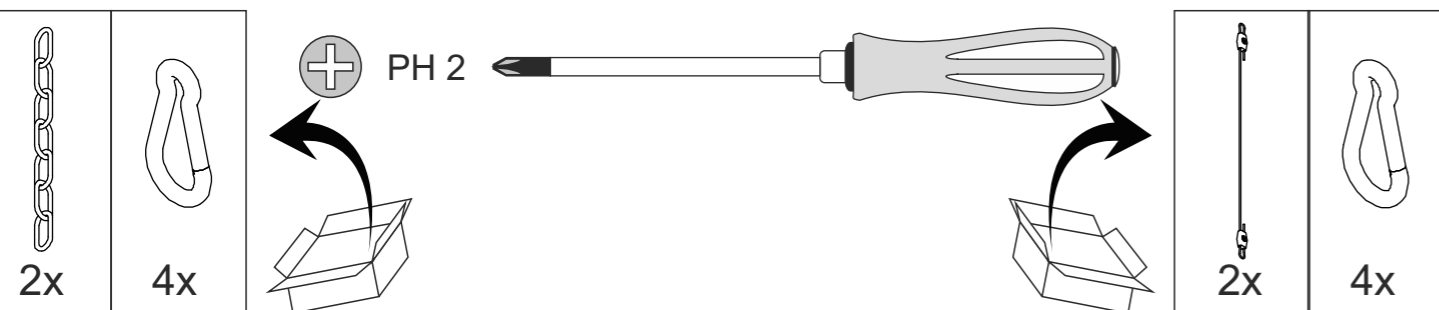

STOJAN NA NÁBYTOK

RETIAZKOVÝ ZÁVES

LANKOVÝ ZÁVES

Lesnícka 2/A
Prešov 08005
Slovensko

www.led-solar.sk
www.sterilizaciavzduchu.sk

675.000 - 2101.003 - SK

STERILLIGHT Air

SK

NÁVOD

NA MONTÁŽ A POUŽITIE

POZOR! PREČÍTAJTE SI NÁVOD!

UPOZORNENIE: TOTO ZARIADENIE OBSAHUJE ZDROJ UV ŽIARENIA.
NEPOZERAJTE SA NA ZDROJ SVETLA!

TENTO SPOTREBIČ MÔŽU POUŽÍVAŤ DETI OD 8 ROKOV A OSOBY SO ZNÍŽENÝMI DUŠEVNÝMI SCHOPNOSŤAMI ALEBO S NEDOSTATKOM SKÚSENOSTÍ ALEBO ZNALOSTÍ, AK SÚ POD DOZOROM ALEBO DOSTALI POKYNY TÝKAJÚCE SA BEZPEČNÉHO POUŽÍVANIA SPOTREBIČA A POROZUMELI NEBEZPEČENSTVU, KTORÉ JE S TÝM SPOJENÉ. DETI SA NESMÚ HRAŤ SO SPOTREBIČOM. ČISTENIE A ÚDRŽBU POUŽÍVATEĽOM NESMÚ VYKONÁVAŤ DETI BEZ DOZORU.