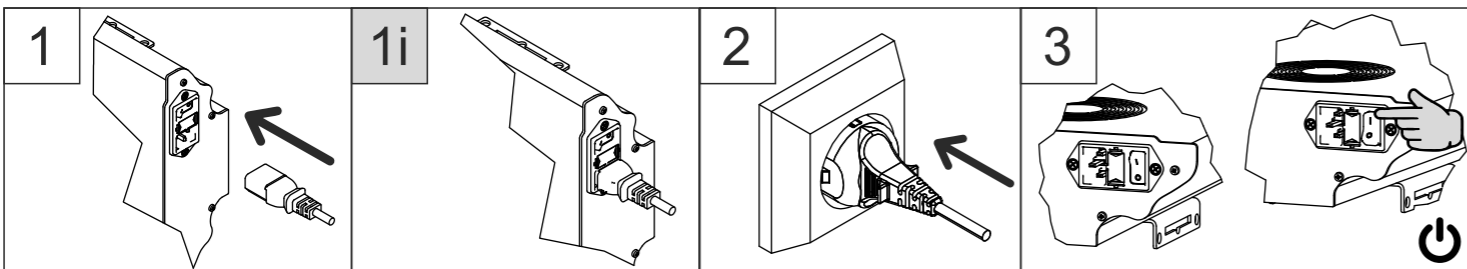

PRIPOJENIE ZARIADENIA NA SIEŤ

OBSAH ZÁKLADNÉHO BALENIA