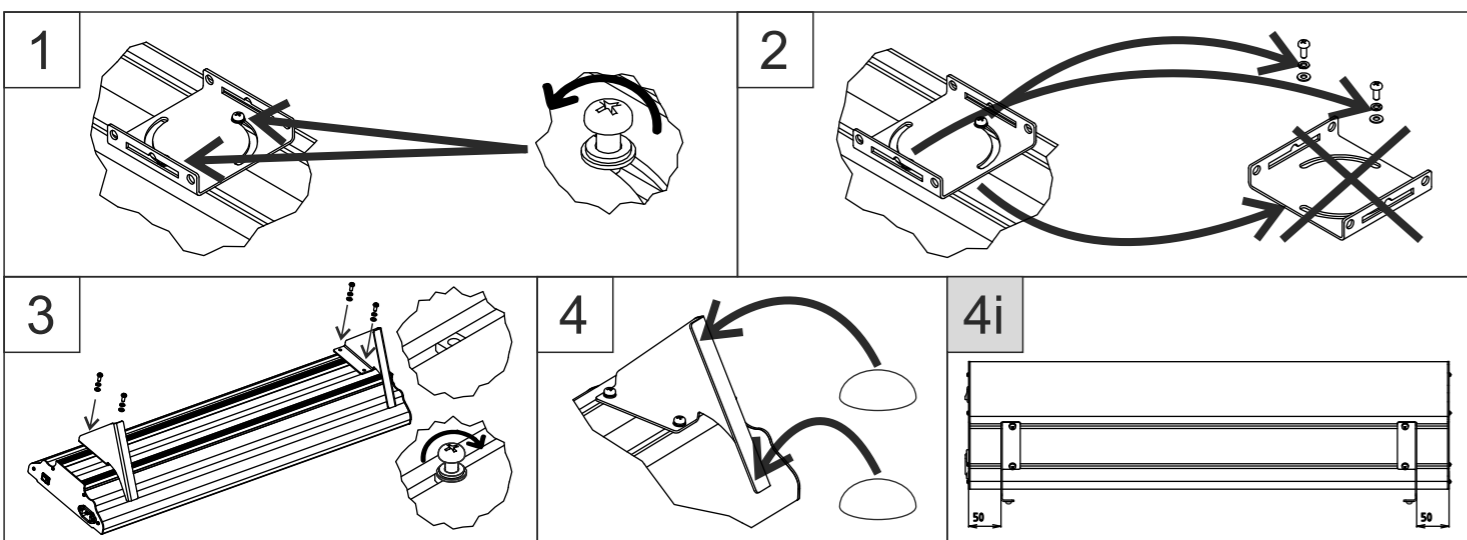

STOJAN NA NÁBYTOK

RETIAZKOVÝ ZÁVES

LANKOVÝ ZÁVES

Lesnícka 2/A
Prešov 08005
Slovensko

www.led-solar.sk
www.sterilizaciavzduchu.sk

675.000 - 2101.003 - SK

STERILLIGHT Air

SK